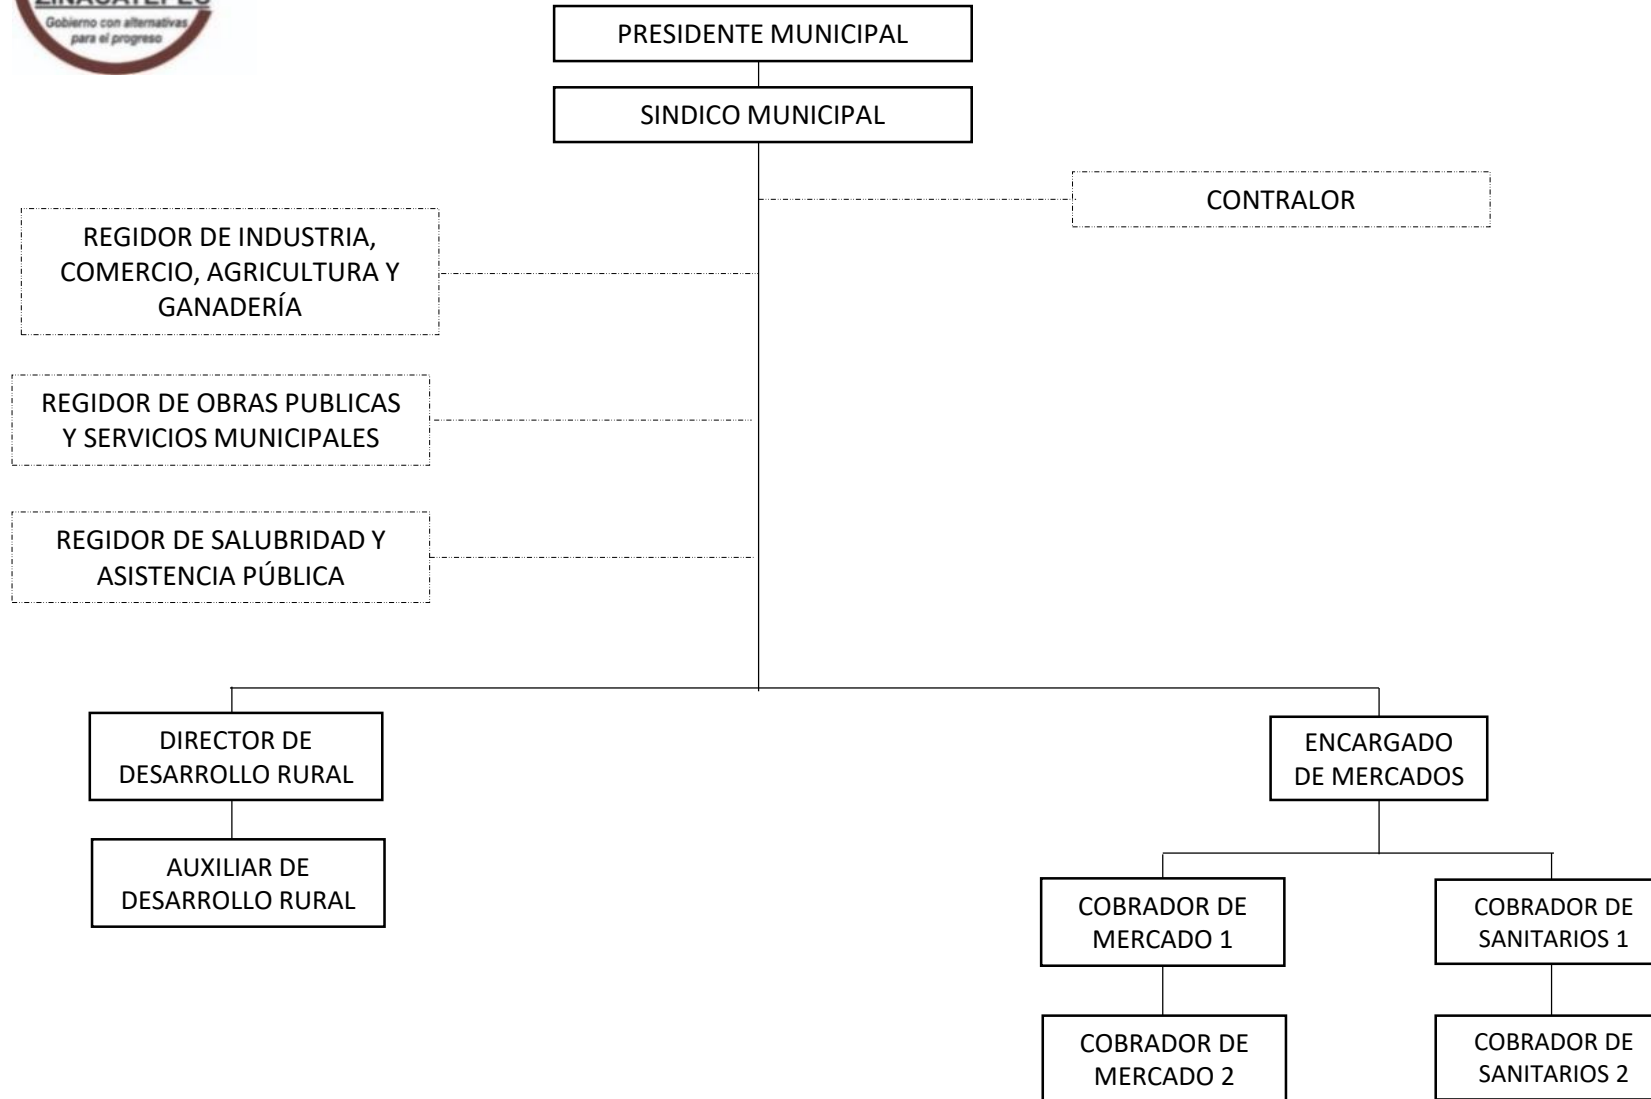

ORGANIGRAMA DEL CABILDO MUNICIPAL DE ZINACATEPEC PUEBLA.

ORGANIGRAMA MUNICIPAL GENERAL DE ZINACATEPEC PUEBLA.

ORGANIGRAMA OBRAS PUBLICAS Y SERVICIOS MUNICIPALES

ORGANIGRAMA OBRAS PUBLICAS Y SERVICIOS MUNICIPALES ÁREAS DE SUPERVISIÓN Y RELACIÓN

ORGANIGRAMA ECONOMICO ADMINISTRATIVO ÁREAS DE SUPERVISIÓN Y RELACIÓN

ORGANIGRAMA GENERAL DE SEGURIDAD PUBLICA

ORGANIGRAMA SEGURIDAD PUBLICA ÁREAS DE SUPERVISIÓN Y RELACIÓN

ORGANIGRAMA GENERAL DE SALUD ÁREAS DE SUPERVISIÓN Y RELACIÓN

ORGANIGRAMA DE EDUCACIÓN

ORGANIGRAMA MERCADOS Y DESARROLLO RURAL ÁREAS DE SUPERVISIÓN Y RELACIÓN

ORGANIGRAMA GENERAL DE DEPARTAMENTOS Y/O UNIDADES.