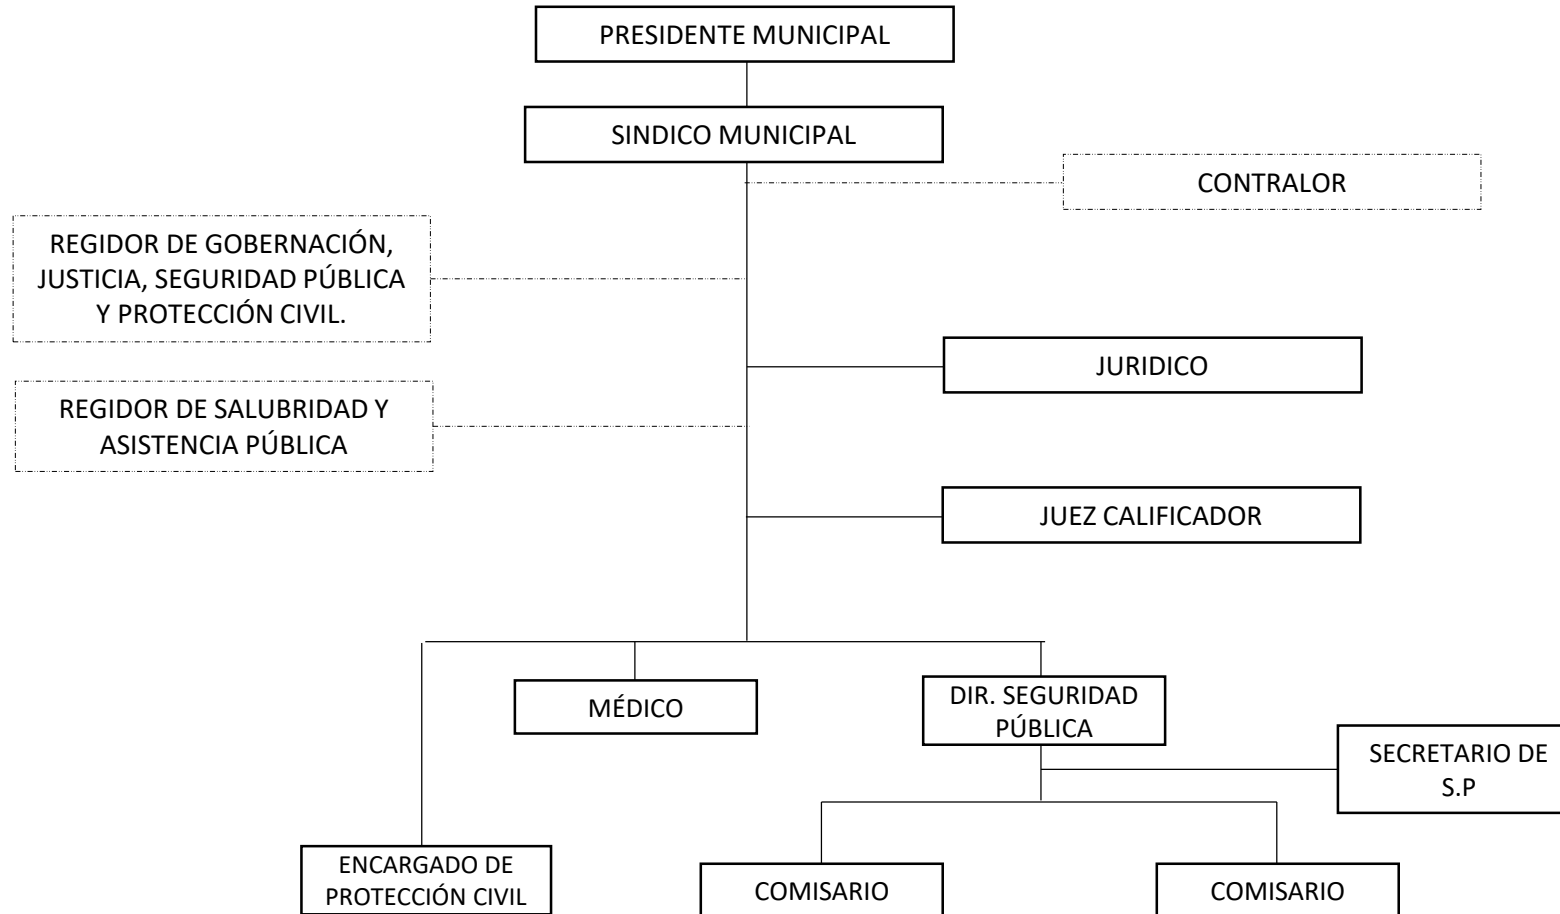

ORGANIGRAMA DEL CABILDO MUNICIPAL DE ZINACATEPEC PUEBLA.

ORGANIGRAMA MUNICIPAL GENERAL DE ZINACATEPEC PUEBLA.

ORGANIGRAMA OBRAS PUBLICAS Y SERVICIOS MUNICIPALES

ORGANIGRAMA OBRAS PUBLICAS Y SERVICIOS MUNICIPALES ÁREAS DE SUPERVISIÓN Y RELACIÓN

ORGANIGRAMA ECONOMICO ADMINISTRATIVO ÁREAS DE SUPERVISIÓN Y RELACIÓN

ORGANIGRAMA GENERAL DE SEGURIDAD PUBLICA

ORGANIGRAMA SEGURIDAD PUBLICA ÁREAS DE SUPERVISIÓN Y RELACIÓN

ORGANIGRAMA GENERAL DE SALUD ÁREAS DE SUPERVISIÓN Y RELACIÓN

ORGANIGRAMA DE EDUCACIÓN

ORGANIGRAMA MERCADOS Y DESARROLLO RURAL ÁREAS DE SUPERVISIÓN Y RELACIÓN

ORGANIGRAMA GENERAL DE DEPARTAMENTOS Y/O UNIDADES.