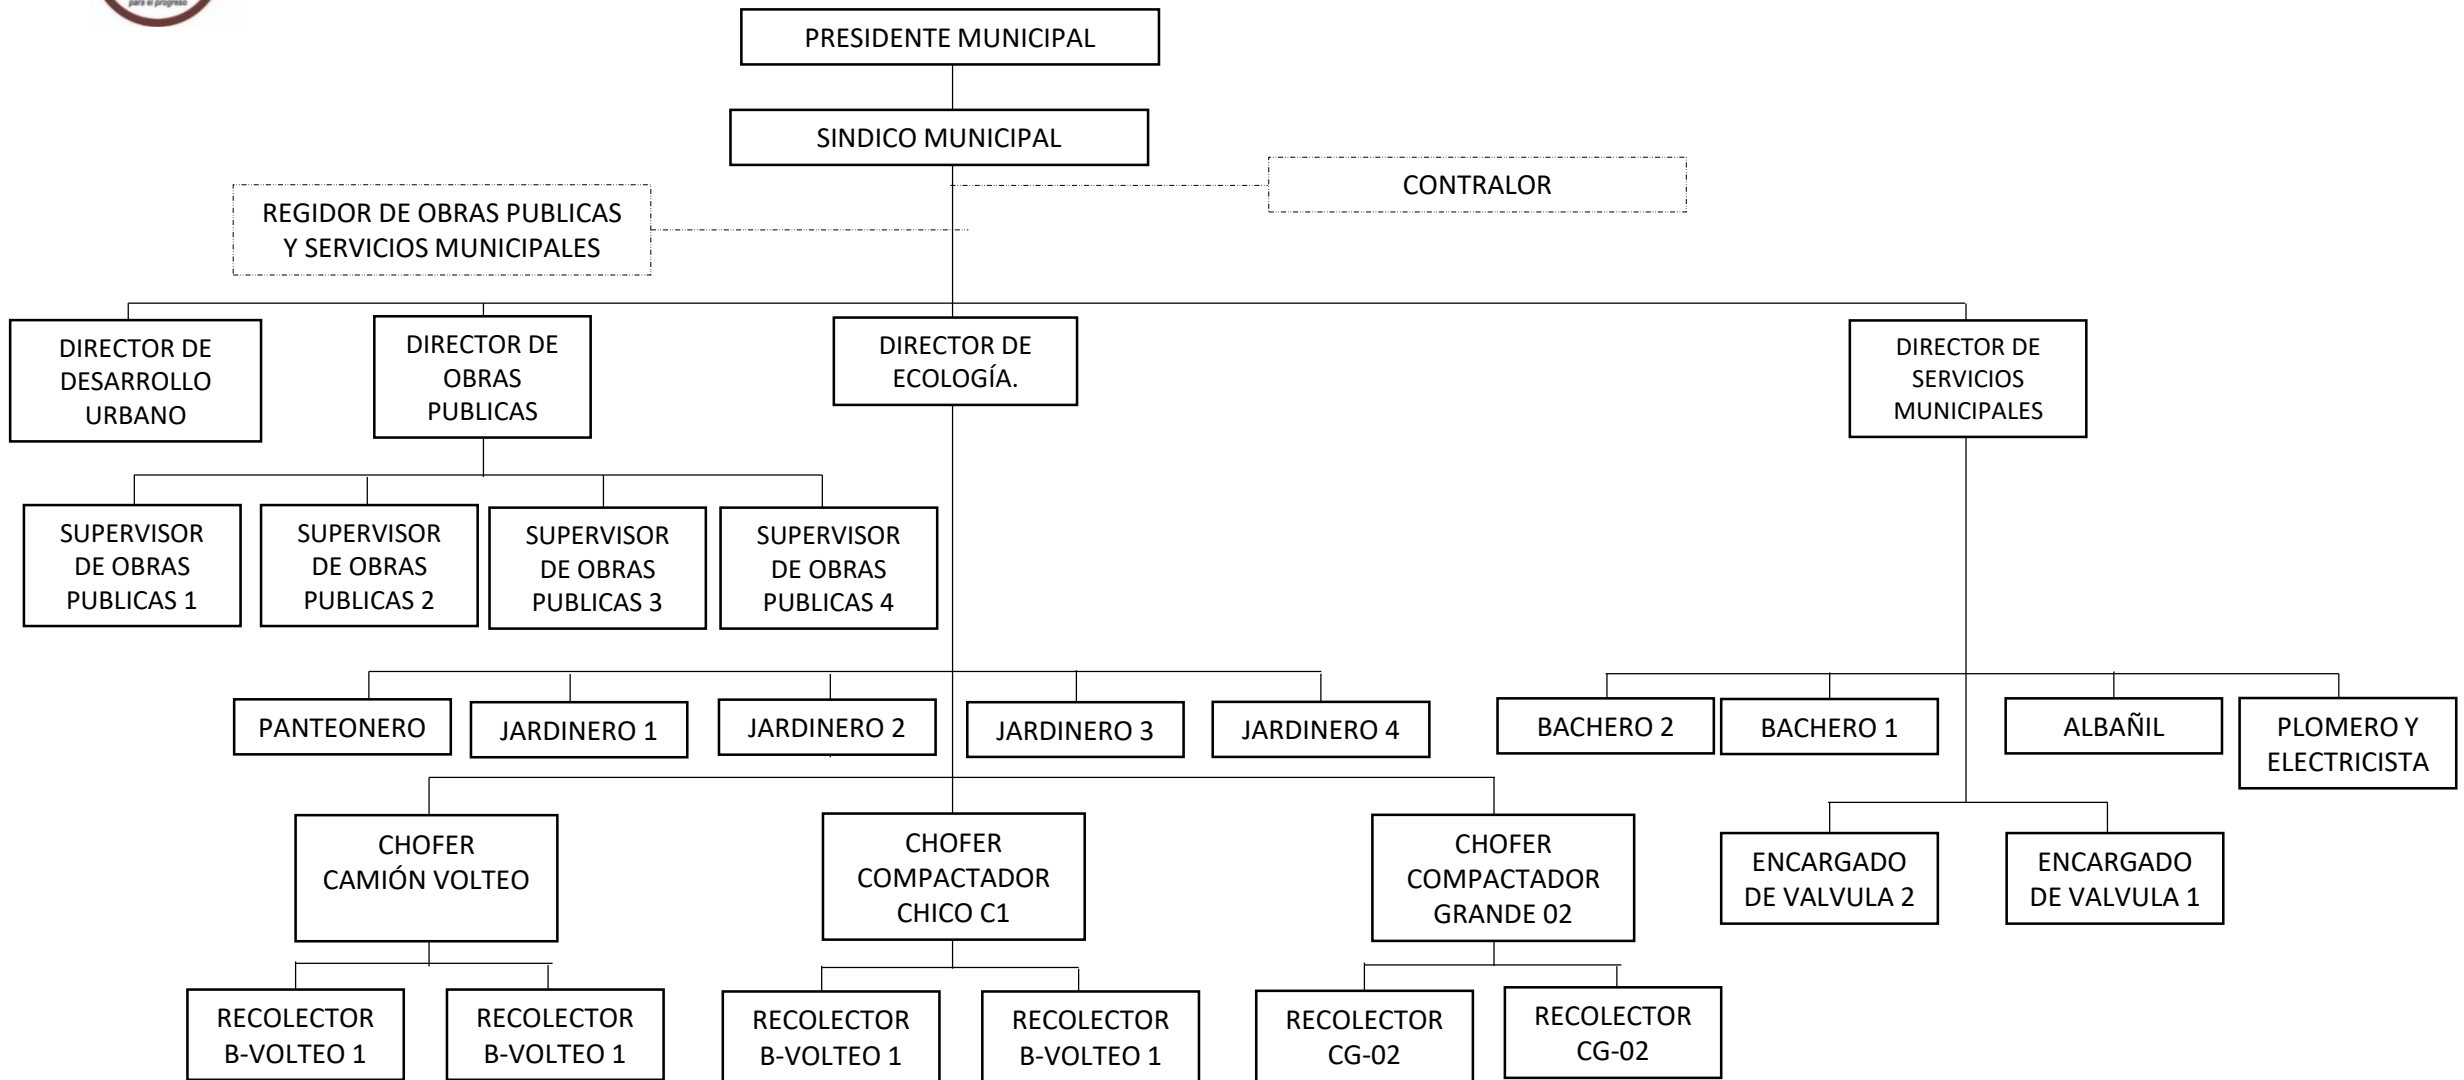

ORGANIGRAMA DEL CABILDO MUNICIPAL DE ZINACATEPEC PUEBLA.

ORGANIGRAMA MUNICIPAL GENERAL DE ZINACATEPEC PUEBLA.

ORGANIGRAMA OBRAS PUBLICAS Y SERVICIOS MUNICIPALES

ORGANIGRAMA OBRAS PUBLICAS Y SERVICIOS MUNICIPALES ÁREAS DE SUPERVISIÓN Y RELACIÓN

ORGANIGRAMA ECONOMICO ADMINISTRATIVO ÁREAS DE SUPERVISIÓN Y RELACIÓN

ORGANIGRAMA GENERAL DE SEGURIDAD PUBLICA

ORGANIGRAMA SEGURIDAD PUBLICA ÁREAS DE SUPERVISIÓN Y RELACIÓN

ORGANIGRAMA GENERAL DE SALUD ÁREAS DE SUPERVISIÓN Y RELACIÓN

ORGANIGRAMA DE EDUCACIÓN

ORGANIGRAMA MERCADOS Y DESARROLLO RURAL ÁREAS DE SUPERVISIÓN Y RELACIÓN

ORGANIGRAMA GENERAL DE DEPARTAMENTOS Y/O UNIDADES.