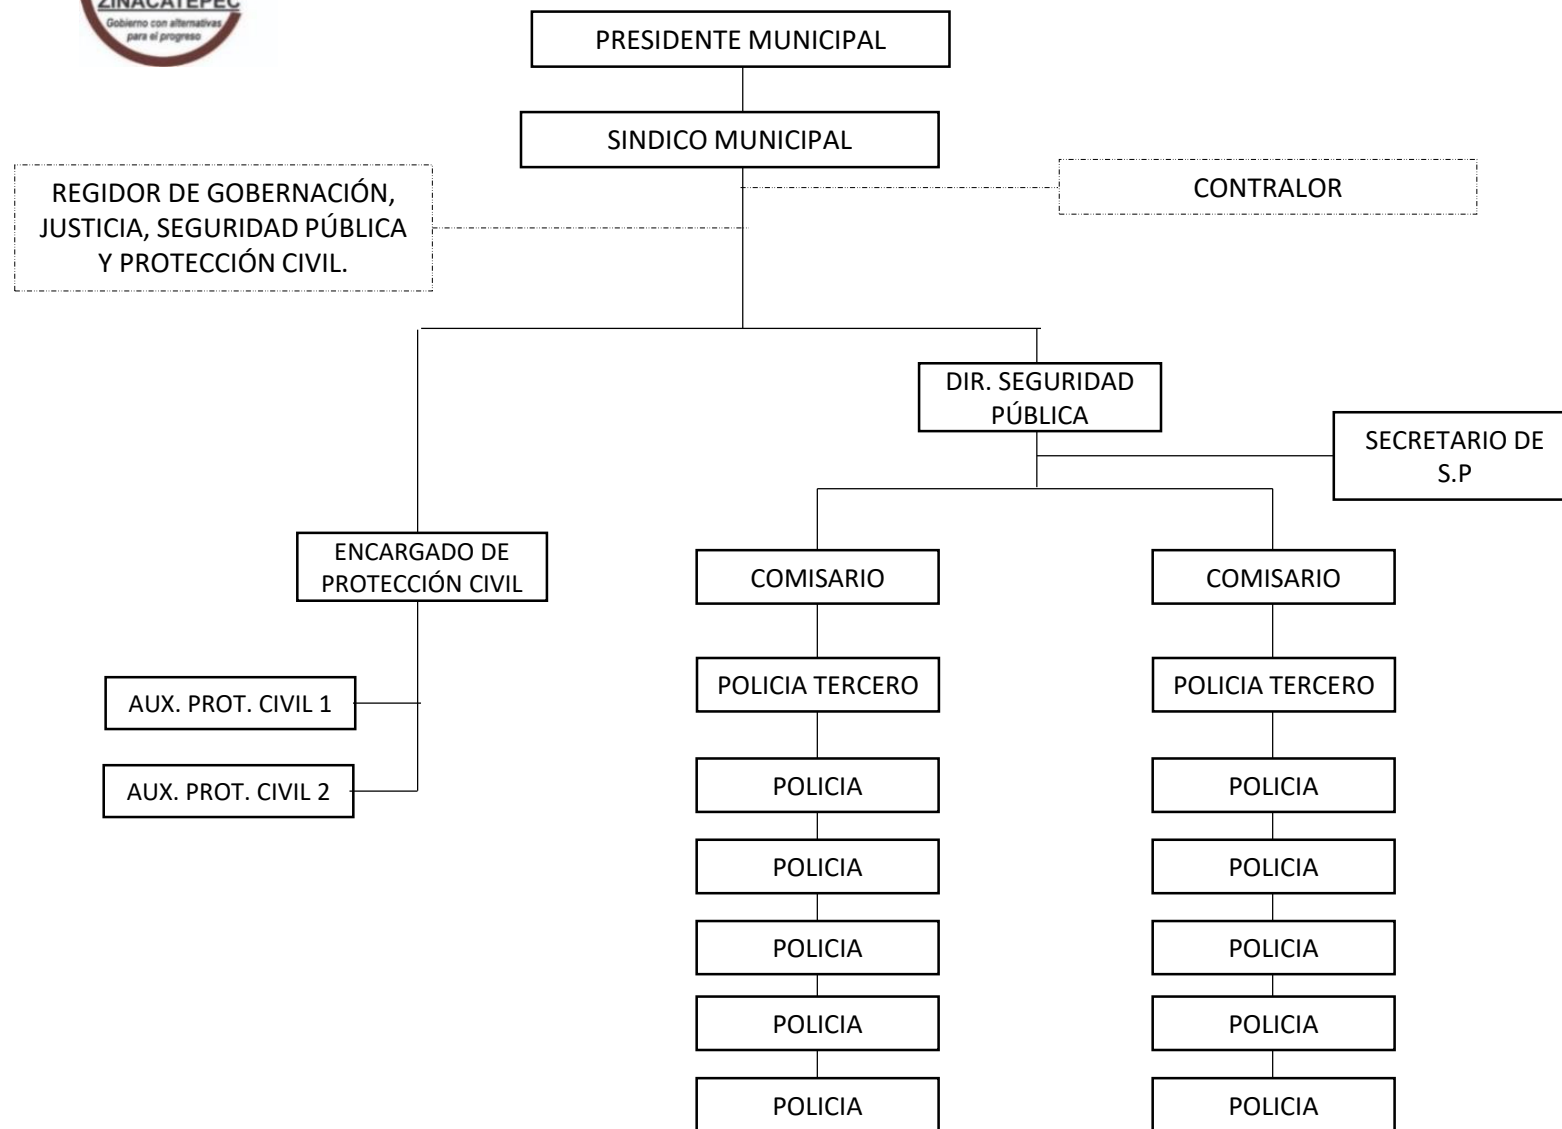

ORGANIGRAMA DEL CABILDO MUNICIPAL DE ZINACATEPEC PUEBLA.

ORGANIGRAMA MUNICIPAL GENERAL DE ZINACATEPEC PUEBLA.

ORGANIGRAMA OBRAS PUBLICAS Y SERVICIOS MUNICIPALES

ORGANIGRAMA OBRAS PUBLICAS Y SERVICIOS MUNICIPALES ÁREAS DE SUPERVISIÓN Y RELACIÓN

ORGANIGRAMA ECONOMICO ADMINISTRATIVO ÁREAS DE SUPERVISIÓN Y RELACIÓN

ORGANIGRAMA GENERAL DE SEGURIDAD PUBLICA

ORGANIGRAMA SEGURIDAD PUBLICA ÁREAS DE SUPERVISIÓN Y RELACIÓN

ORGANIGRAMA GENERAL DE SALUD ÁREAS DE SUPERVISIÓN Y RELACIÓN

ORGANIGRAMA DE EDUCACIÓN

ORGANIGRAMA MERCADOS Y DESARROLLO RURAL ÁREAS DE SUPERVISIÓN Y RELACIÓN

ORGANIGRAMA GENERAL DE DEPARTAMENTOS Y/O UNIDADES.