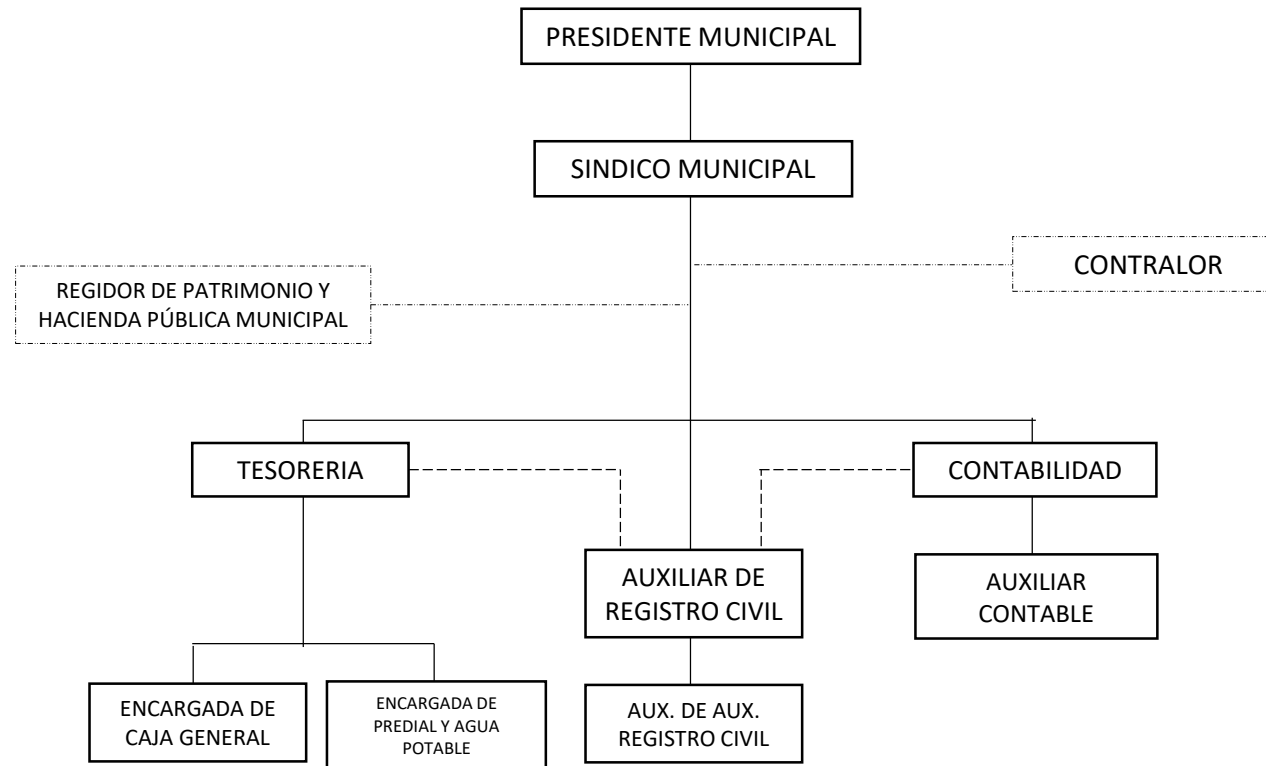

ORGANIGRAMA DEL CABILDO MUNICIPAL DE ZINACATEPEC PUEBLA.

ORGANIGRAMA MUNICIPAL GENERAL DE ZINACATEPEC PUEBLA.

ORGANIGRAMA OBRAS PUBLICAS Y SERVICIOS MUNICIPALES

ORGANIGRAMA OBRAS PUBLICAS Y SERVICIOS MUNICIPALES ÁREAS DE SUPERVISIÓN Y RELACIÓN

ORGANIGRAMA ECONOMICO ADMINISTRATIVO ÁREAS DE SUPERVISIÓN Y RELACIÓN

ORGANIGRAMA GENERAL DE SEGURIDAD PUBLICA

ORGANIGRAMA SEGURIDAD PUBLICA ÁREAS DE SUPERVISIÓN Y RELACIÓN

ORGANIGRAMA GENERAL DE SALUD ÁREAS DE SUPERVISIÓN Y RELACIÓN

ORGANIGRAMA DE EDUCACIÓN

ORGANIGRAMA MERCADOS Y DESARROLLO RURAL ÁREAS DE SUPERVISIÓN Y RELACIÓN

ORGANIGRAMA GENERAL DE DEPARTAMENTOS Y/O UNIDADES.