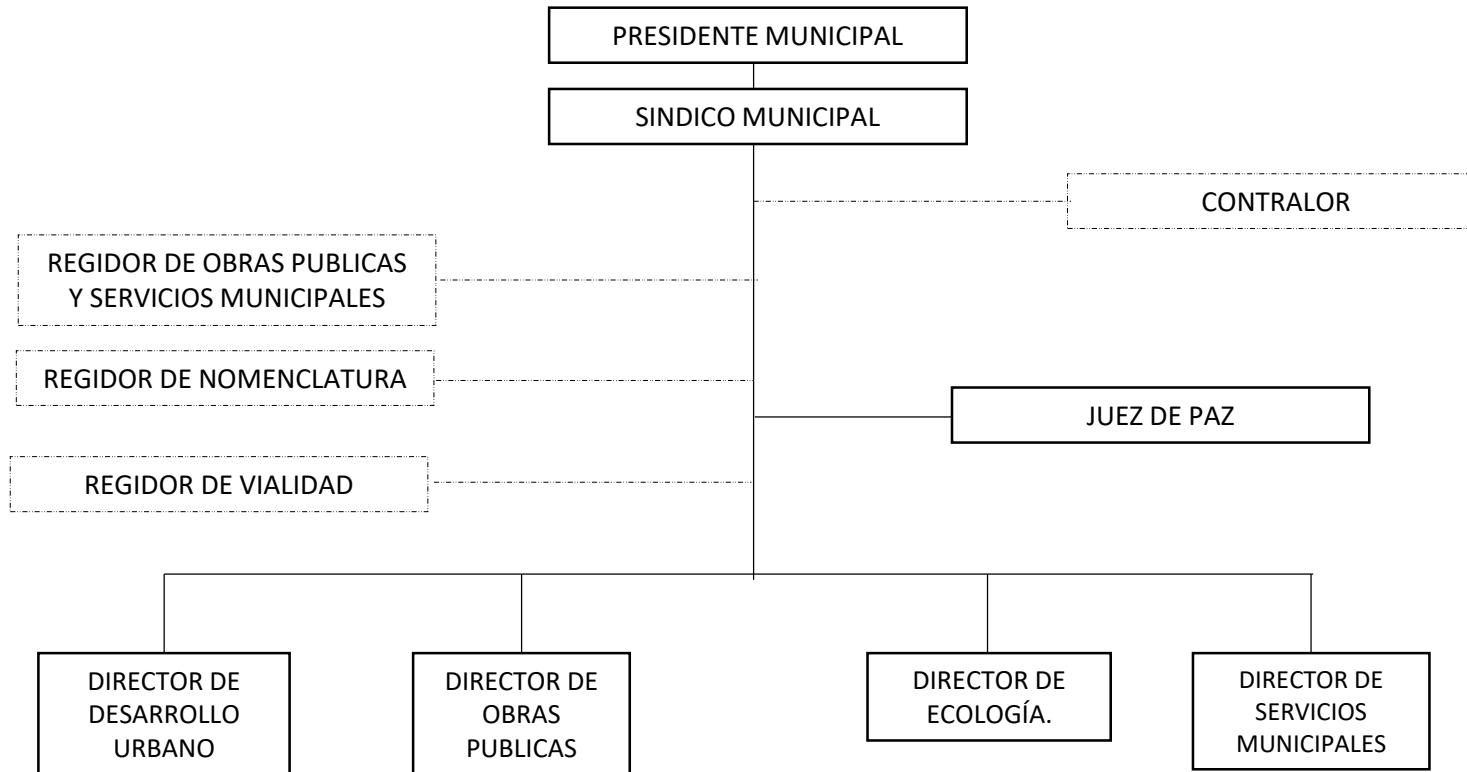

ORGANIGRAMA DEL CABILDO MUNICIPAL DE ZINACATEPEC PUEBLA.

ORGANIGRAMA MUNICIPAL GENERAL DE ZINACATEPEC PUEBLA.

ORGANIGRAMA OBRAS PUBLICAS Y SERVICIOS MUNICIPALES

ORGANIGRAMA OBRAS PUBLICAS Y SERVICIOS MUNICIPALES ÁREAS DE SUPERVISIÓN Y RELACIÓN

ORGANIGRAMA ECONOMICO ADMINISTRATIVO ÁREAS DE SUPERVISIÓN Y RELACIÓN

ORGANIGRAMA GENERAL DE SEGURIDAD PUBLICA

ORGANIGRAMA SEGURIDAD PUBLICA ÁREAS DE SUPERVISIÓN Y RELACIÓN

ORGANIGRAMA GENERAL DE SALUD ÁREAS DE SUPERVISIÓN Y RELACIÓN

ORGANIGRAMA DE EDUCACIÓN

ORGANIGRAMA MERCADOS Y DESARROLLO RURAL ÁREAS DE SUPERVISIÓN Y RELACIÓN

ORGANIGRAMA GENERAL DE DEPARTAMENTOS Y/O UNIDADES.