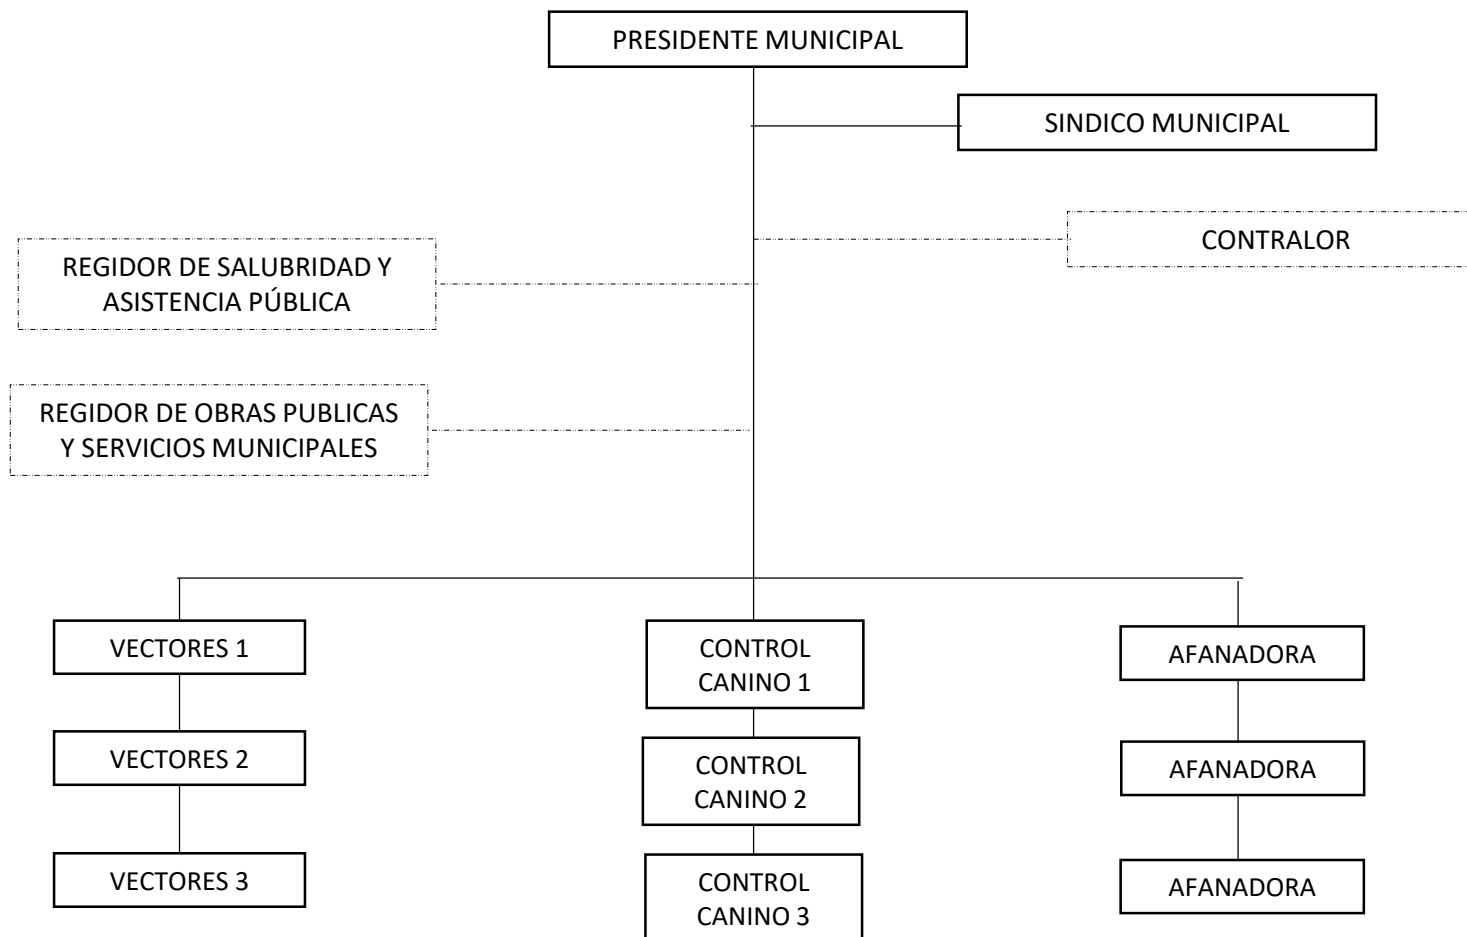

ORGANIGRAMA DEL CABILDO MUNICIPAL DE ZINACATEPEC PUEBLA.

ORGANIGRAMA MUNICIPAL GENERAL DE ZINACATEPEC PUEBLA.

ORGANIGRAMA OBRAS PUBLICAS Y SERVICIOS MUNICIPALES

ORGANIGRAMA OBRAS PUBLICAS Y SERVICIOS MUNICIPALES ÁREAS DE SUPERVISIÓN Y RELACIÓN

ORGANIGRAMA ECONOMICO ADMINISTRATIVO ÁREAS DE SUPERVISIÓN Y RELACIÓN

ORGANIGRAMA GENERAL DE SEGURIDAD PUBLICA

ORGANIGRAMA SEGURIDAD PUBLICA ÁREAS DE SUPERVISIÓN Y RELACIÓN

ORGANIGRAMA GENERAL DE SALUD ÁREAS DE SUPERVISIÓN Y RELACIÓN

ORGANIGRAMA DE EDUCACIÓN

ORGANIGRAMA MERCADOS Y DESARROLLO RURAL ÁREAS DE SUPERVISIÓN Y RELACIÓN

ORGANIGRAMA GENERAL DE DEPARTAMENTOS Y/O UNIDADES.